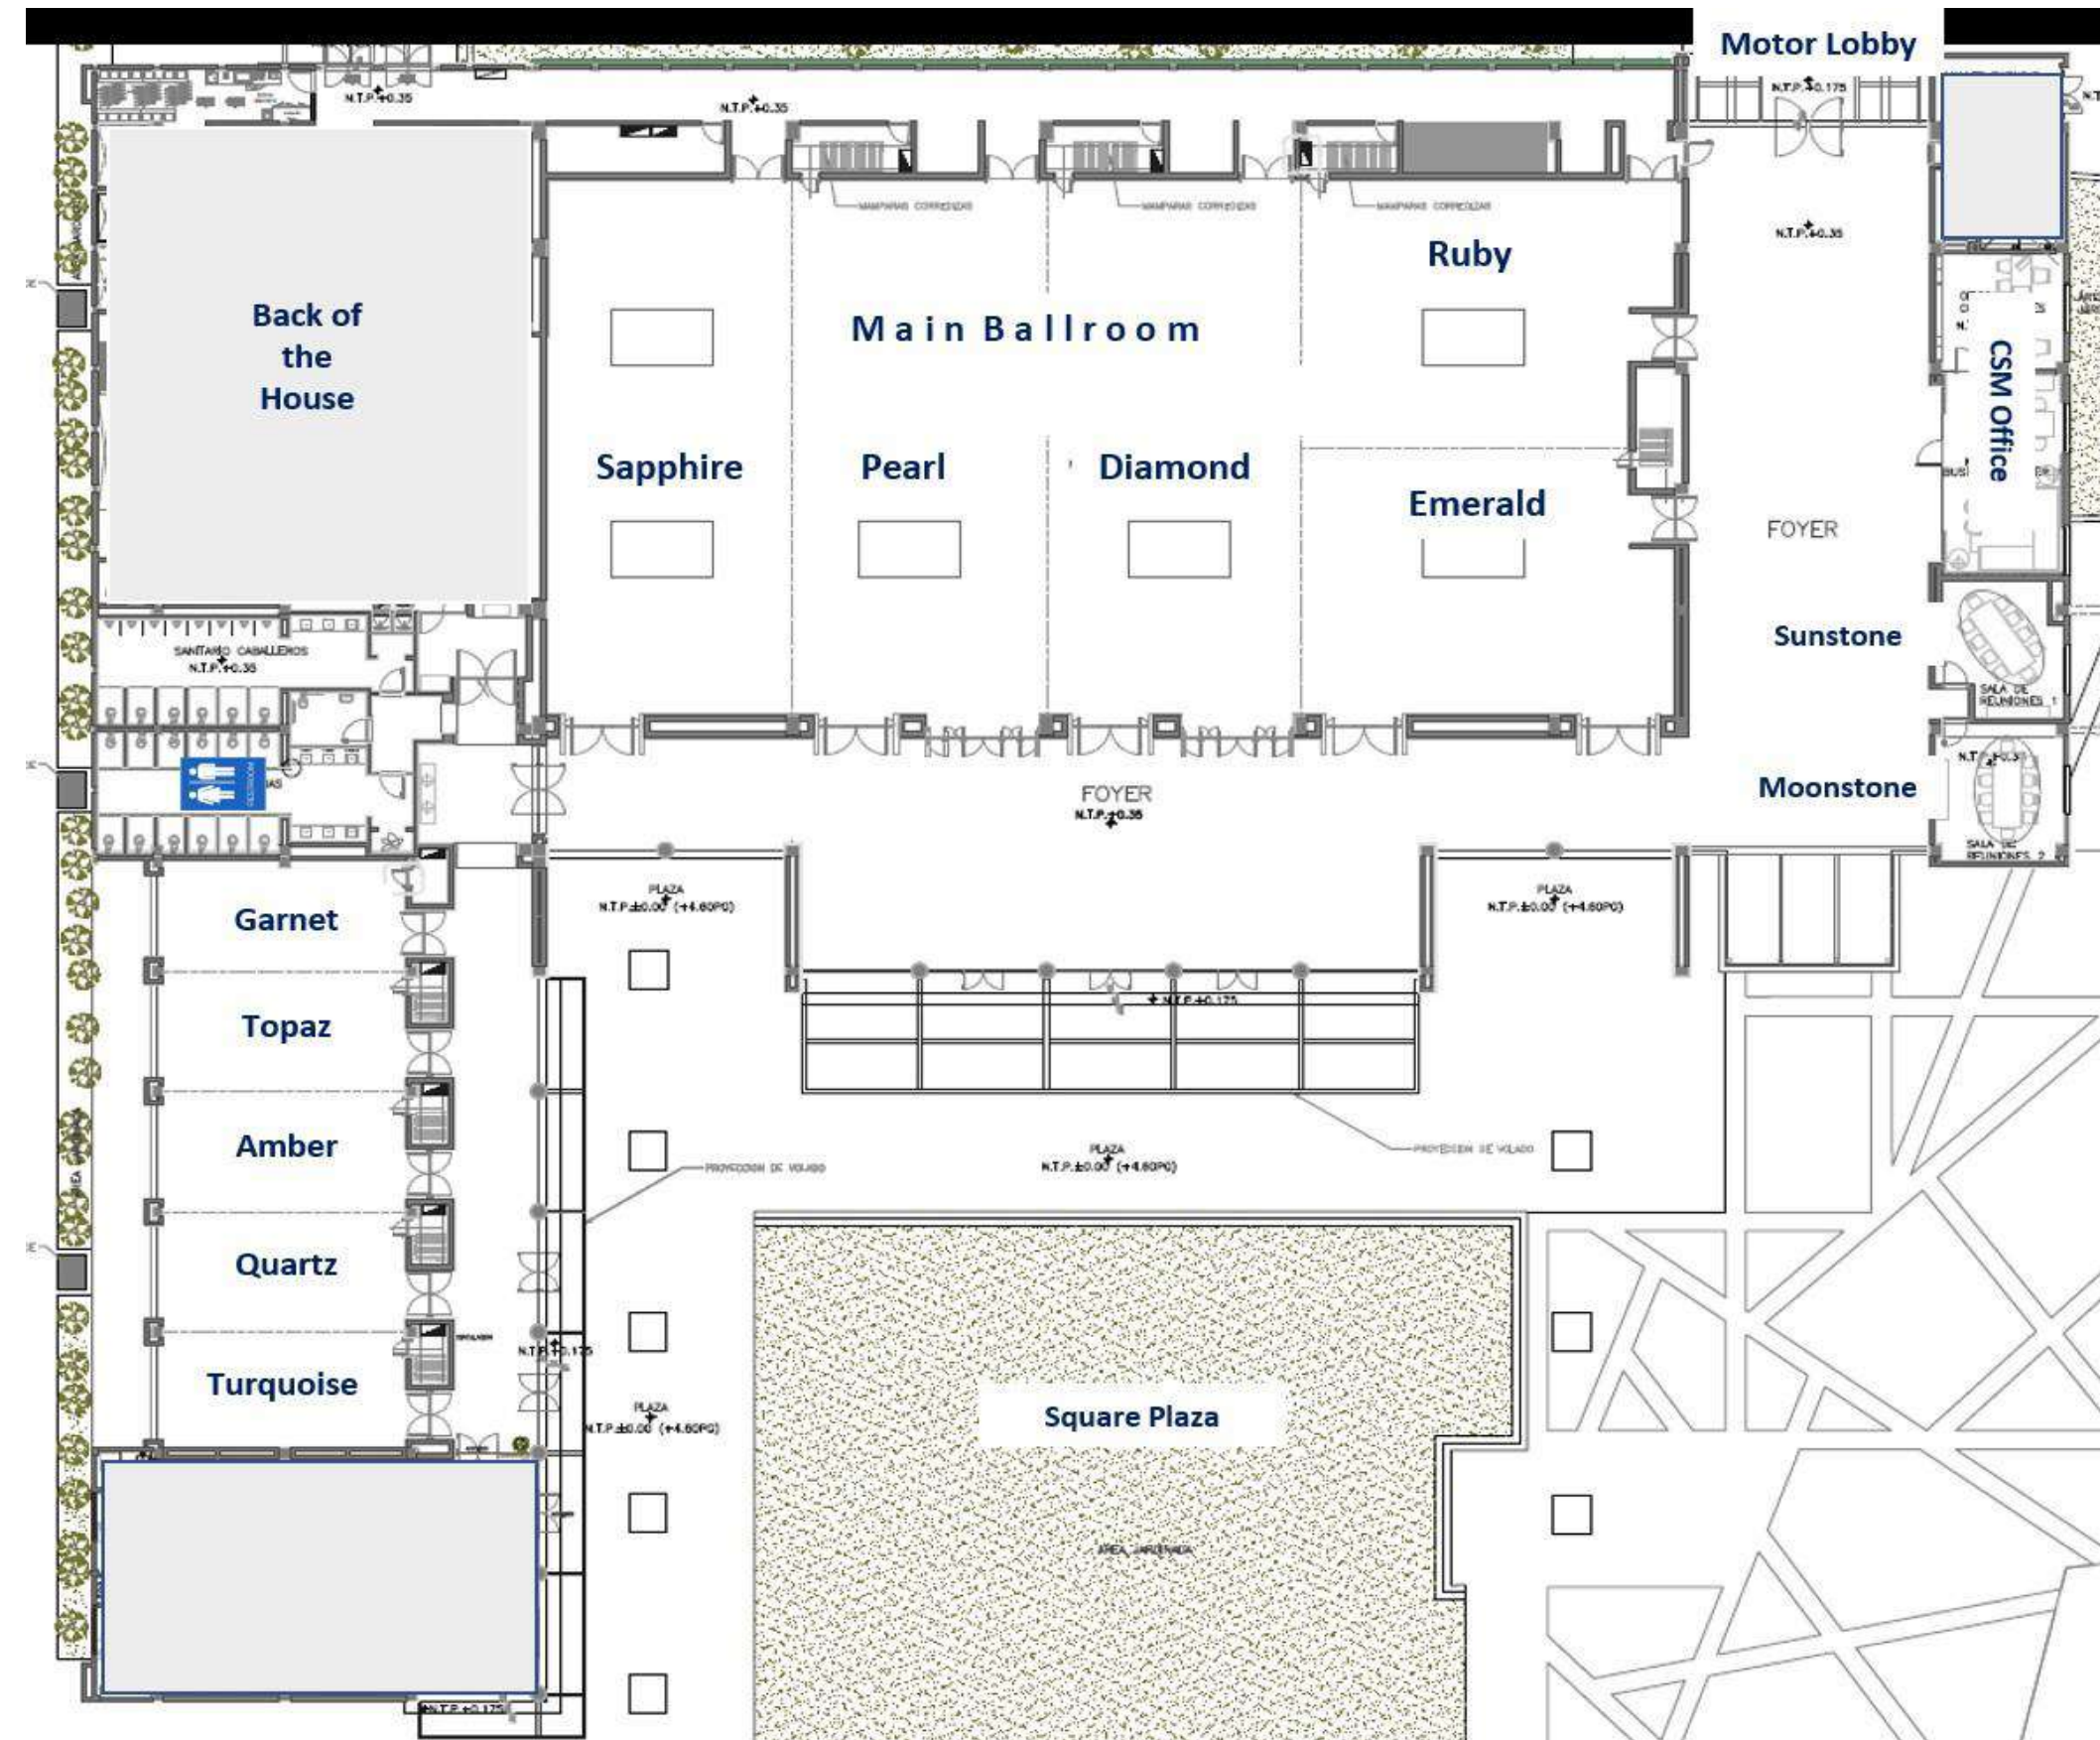

DIAGRAMA DE SALONES

TOUR VIRTUAL 360°