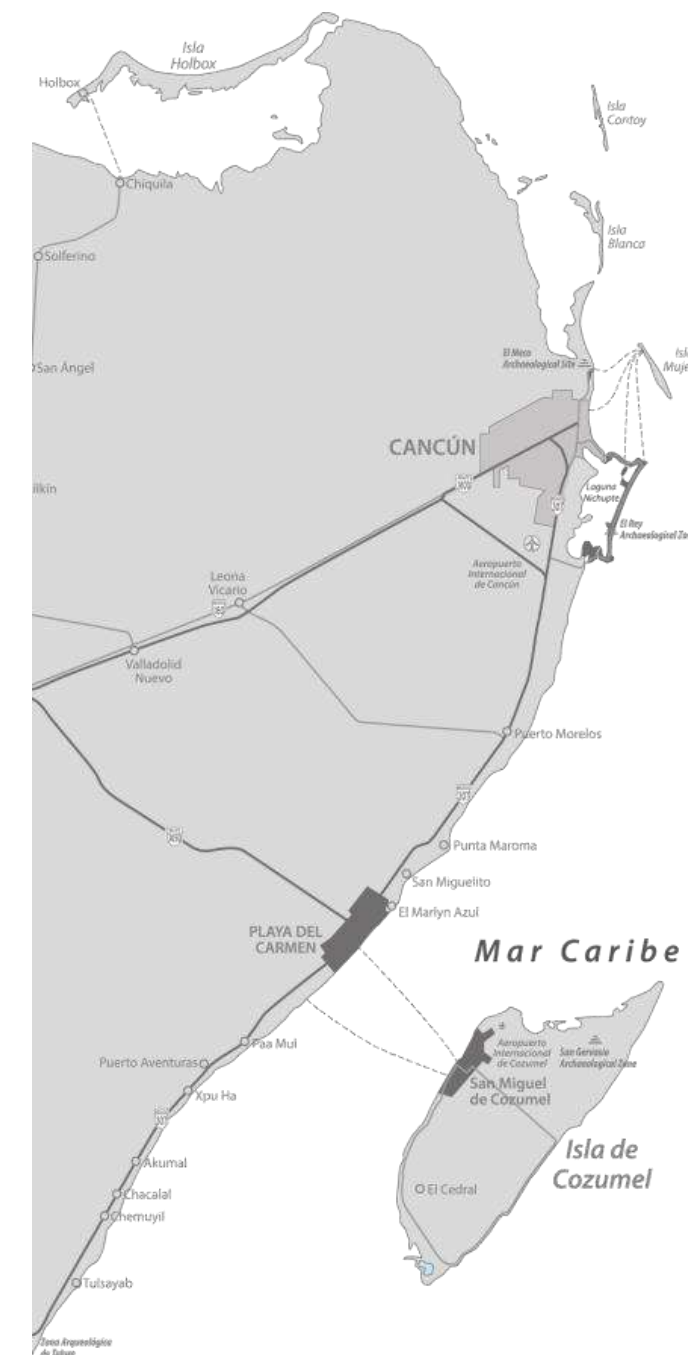

& Meetings Incentives

BY PALLADIUM

EVENTOS Y CONVENCIONES **FACT SHEET**
Grand Palladium Costa Mujeres Resort & Spa

COSTA MUJERES, CANCÚN - MÉXICO

GRAND PALLADIUM COSTA MUJERES RESORT & SPA

INFORMACIÓN DEL HOTEL

- 5 ESTRELLAS
- CADENA PALLADIUM HOTEL GROUP
- INAUGURADO EL 2018
- GRAND PALLADIUM COSTA MUJERES RESORT & SPA
- TRS CORAL HOTEL – SÓLO ADULTOS
- 5 MEETING ROOMS
- SALÓN MÁS GRANDE: 995.7 M2 (890 PERSONAS ESTILO AUDITORIO)
- NUMERO DE BREAK OUTS: 5
- DIRECCIÓN: Vialidad Paseo Mujeres, Municipio de las Mujeres, 77440, Quintana Roo, Mexico.
- GPS POS: 21.267613,-86.816877
- MONEDA LOCAL: MXN
- RESERVA DE GRUPOS: mice.cm@palladiumhotegroup.com