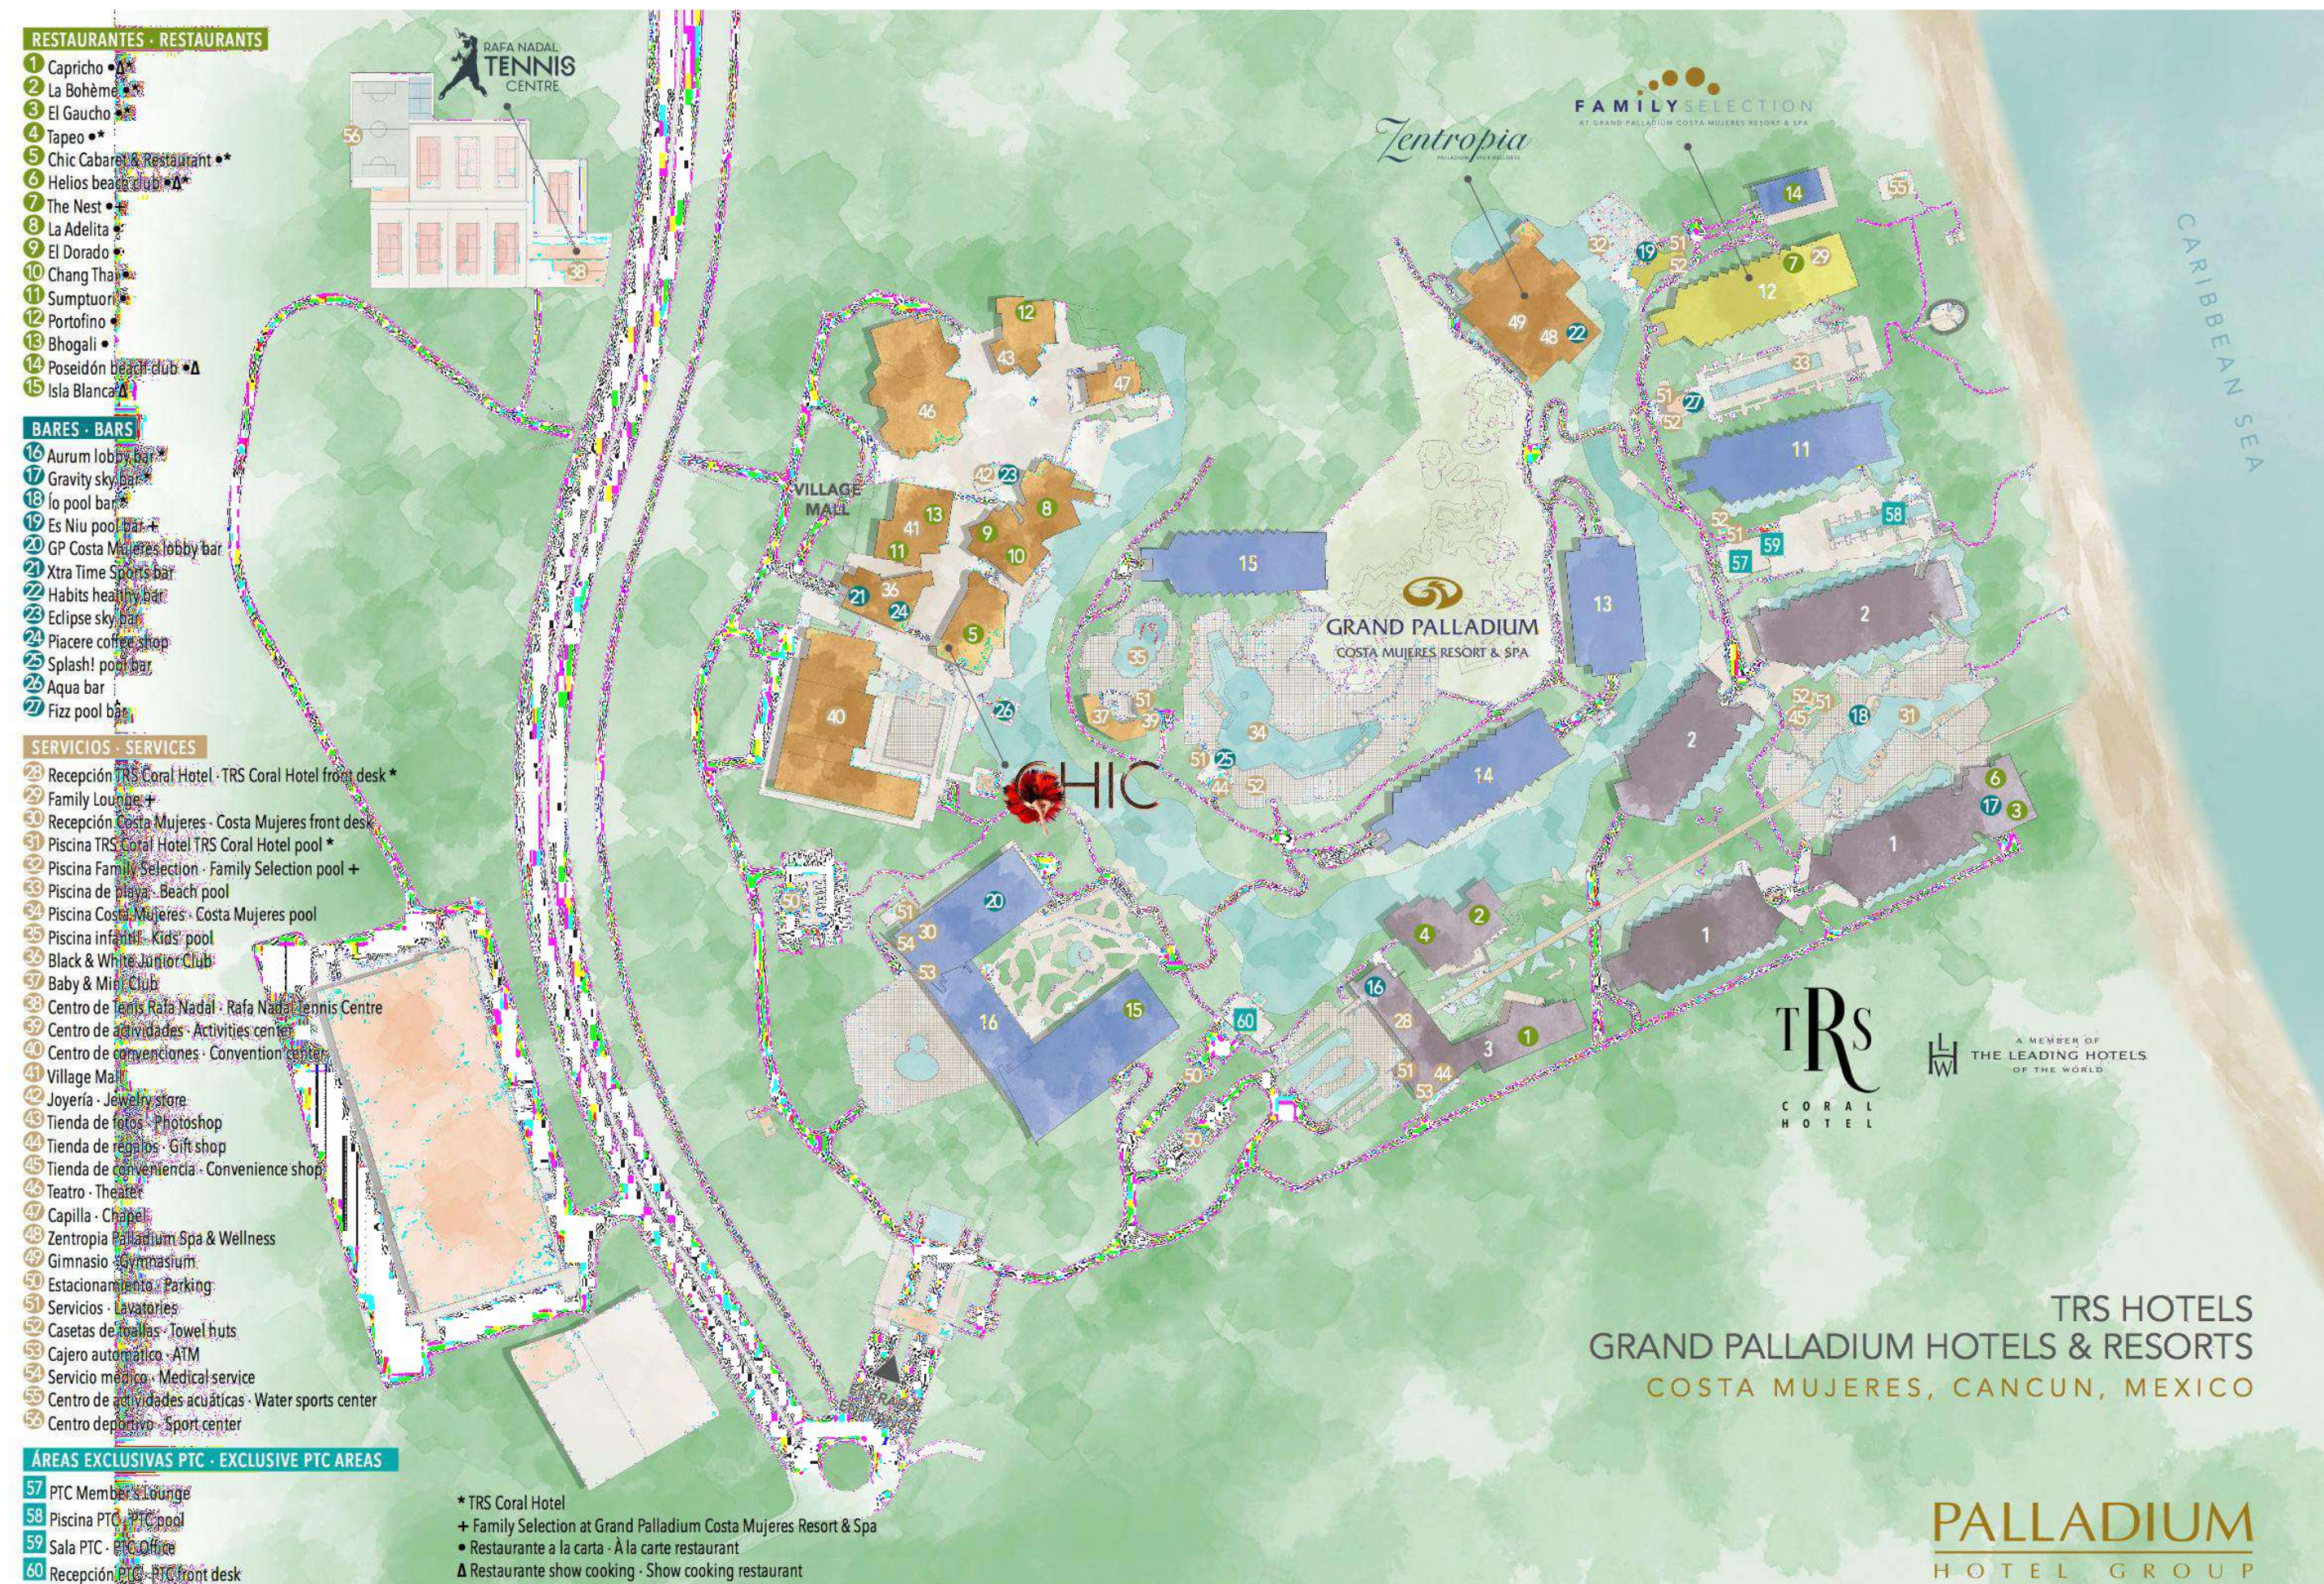

& Meetings Incentives

BY PALLADIUM

EVENTOS Y CONVENCIONES **FACT SHEET**
Grand Palladium Costa Mujeres Resort & Spa

COSTA MUJERES, CANCÚN - MÉXICO

GRAND PALLADIUM COSTA MUJERES RESORT & SPA

INFORMACIÓN DEL HOTEL

- 5 ESTRELLAS
- CADENA PALLADIUM HOTEL GROUP
- INAUGURADO EL 2018
- GRAND PALLADIUM COSTA MUJERES RESORT & SPA
- TRS CORAL HOTEL – SÓLO ADULTOS
- 5 MEETING ROOMS
- SALÓN MÁS GRANDE: 995.7 M2 (890 PERSONAS ESTILO AUDITORIO)
- NUMERO DE BREAK OUTS: 5
- DIRECCIÓN: Vialidad Paseo Mujeres, Municipio de las Mujeres, 77440, Quintana Roo, Mexico.
- GPS POS: 21.267613,-86.816877
- MONEDA LOCAL: MXN
- RESERVA DE GRUPOS: mice.cm@palladiumhotegroup.com