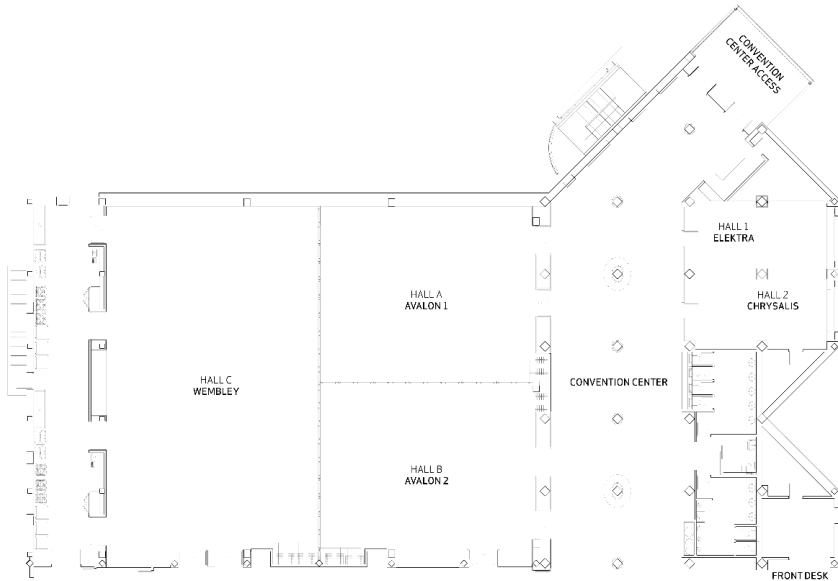

CONVENTION CENTER

CONVENTION CENTER

HALLS	MEASURES & EXTRA INFO						CAPACITY							AV EQUIPMENT		
	SIZE M ²	SIZE FT	WIDE m	LENGHT m	HEIGHT m	SUN LIGHT	THEATER	CLASSROOM	U-SHAPED	BOARDROOM	CABARET	BANQUET	COCKTAIL	BEAMER	SCREEN	AUDIO
Woodstock (A + B + C)	569	6124,65	21,57	26,37	4,15	-	540	270	-	-	240	400	600	5200 LLUM	370X231	BUILT - IN
Avalon I (A)	191	2055,90	17,4	11,0	4,15	-	150	90	30	40	78	130	190	5200 LLUM	370X231	BUILT - IN
Avalon II (B)	184	1980,55	17,4	10,6	4,15	-	150	90	30	40	78	130	190	5200 LLUM	370X231	BUILT - IN
Wembley (C)	194	2088,19	9	21,57	4,15	-	150	90	30	40	78	130	190	5200 LLUM	370X231	BUILT - IN
A+B	376	4047,22	17,4	21,6	4,15	-	300	180	-	60	160	260	380	As per the existing in each one		
Elektra (breakout room)	42	452,08	4,5	9,4	2,8	Yes	25	15	16	18	-	-	25	4200 LLUM	240x165	BUILT - IN
Chrysalis (breakout room)	42	452,08	4,5	9,0	2,8	Yes	-	-	16	18	-	-	-	4200 LLUM	240x165	BUILT - IN