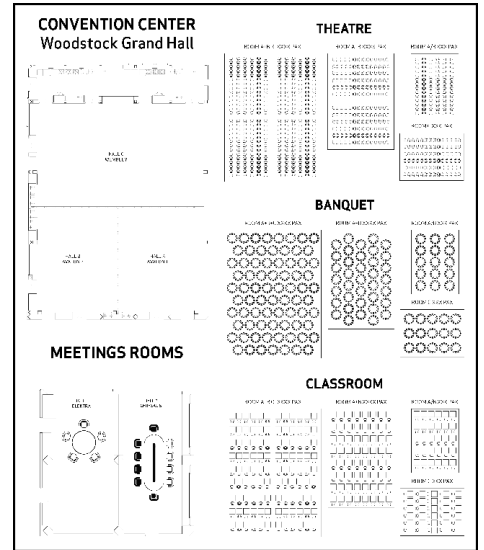

CONVENTION CENTER

CONVENTION CENTER

HALLS	MEASURES & EXTRA INFO						CAPACITY							AV EQUIPMENT		
	SIZE M ²	SIZE FT	WIDE m	LENGHT m	HEIGHT m	SUN LIGHT	THEATER	CLASSROOM	U-SHAPED	BOARDROOM	CABARET	BANQUET	COCKTAIL	BEAMER	SCREEN	AUDIO
Woodstock (A + B + C)	569	6124,65	21,57	26,37	4,15	-	540	270	-	-	240	400	600	5200 LLUM	370X231	BUILT - IN
Avalon I (A)	191	2055,90	17,4	11,0	4,15	-	150	90	30	40	78	130	190	5200 LLUM	370X231	BUILT - IN
Avalon II (B)	184	1980,55	17,4	10,6	4,15	-	150	90	30	40	78	130	190	5200 LLUM	370X231	BUILT - IN
Wembley (C)	194	2088,19	9	21,57	4,15	-	150	90	30	40	78	130	190	5200 LLUM	370X231	BUILT - IN
A+B	376	4047,22	17,4	21,6	4,15	-	300	180	-	60	160	260	380	As per the existing in each one		
Elektra (breakout room)	42	452,08	4,5	9,4	2,8	Yes	25	15	16	18	-	-	25	4200 LLUM	240x165	BUILT - IN
Chrysalis (breakout room)	42	452,08	4,5	9,0	2,8	Yes	-	-	16	18	-	-	-	4200 LLUM	240x165	BUILT - IN