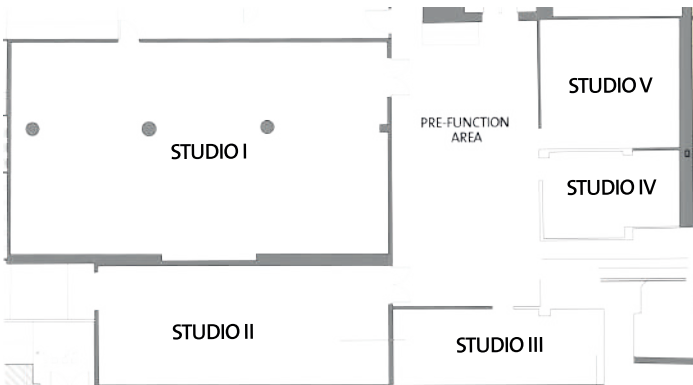

PARA COMER

- Restaurantes:
Nu Downtown
Sessions
- Bares:
GMT+1
Eden Pool Club
Sun Society

PARA REUNIRSE

- Contamos con más de 900 m2 de espacios para reuniones:
- 8 salas de reuniones modulares y divisibles con un total de 500 m2.
- Totalmente equipadas con tecnología de última generación. BREAKOUT Premier Experiences: inspiradas en los conocidos programas de autor de los hoteles Hard Rock como SOUND OF YOUR STAY® y ROCK OM®. Diseñados todos para amplificar tu próximo evento con música especialmente seleccionada, MEMORABILIA® y experiencias de marca.

Destino	Distancia (km)	Duration
Aeropuerto Málaga-Costa del Sol AGP	61 km.	45 min.
Estación de tren Málaga-María Zambrano	66 km.	50 min.

SALAS

LEVEL	NAME	SQM	SQF	HEIGHT	COCKTAIL	THEATRE	CLASSROOM	U SHAPE	BOARDROOM	BANQUET	CABARET
LEVEL 0	ROXY (I + II + III)	550 M	5.950	3,9 M	550	546	338			300	272
	ROXY I	163 M	1.754	3,9 M	150	150	86	48	64	90	72
	ROXY II	163 M	1.786	3,9 M	155	155	90	48	64	90	88
	ROXY III	220 M	2.410	3,9 M	200	200	144	54	76	140	112
	PRE-FUNCTION AREA	216 M	2.325	2 M							
LEVEL -1 (BREAKOUTS)	PRE-FUNCTION AREA	103 M	1.107	2,9 M							
	STUDIO I	186 M	2.001	2,7 M	180	200	65		32	100	60
	STUDIO II	66 M	710	2,5 M	90	90	48	40	45		32
	STUDIO III	40 M	430	2,56 M		30	24	20	24		
	STUDIO IV	26 M	280	2,5 M		20	12	10	12		
	STUDIO V	44 M	473	2,56 M		30	18	20	24		