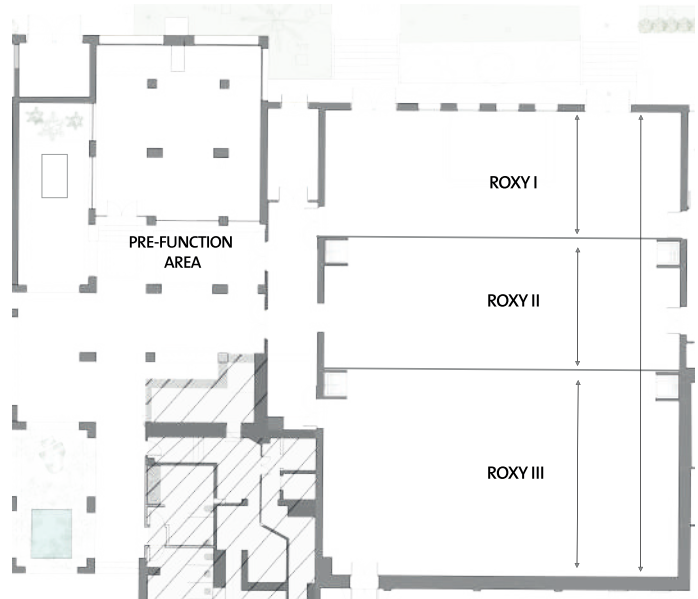

PARA COMER

- Restaurantes:
Nu Downtown
Sessions
- Bares:
GMT+1
Eden Pool Club
Sun Society

PARA REUNIRSE

- Contamos con más de 900 m2 de espacios para reuniones:
- 8 salas de reuniones modulares y divisibles con un total de 500 m2.
- Totalmente equipadas con tecnología de última generación. BREAKOUT Premier Experiences: inspiradas en los conocidos programas de autor de los hoteles Hard Rock como SOUND OF YOUR STAY® y ROCK OM®. Diseñados todos para amplificar tu próximo evento con música especialmente seleccionada, MEMORABILIA® y experiencias de marca.

Destino	Distancia (km)	Duration
Aeropuerto Málaga-Costa del Sol AGP	61 km.	45 min.
Estación de tren Málaga-María Zambrano	66 km.	50 min.

SALAS

LEVEL	NAME	SQM	SQF	HEIGHT	COCKTAIL	THEATRE	CLASSROOM	U SHAPE	BOARDROOM	BANQUET	CABARET
LEVEL 0	ROXY (I + II + III)	550 M	5.950	3,9 M	550	546	338			300	272
	ROXY I	163 M	1.754	3,9 M	150	150	86	48	64	90	72
	ROXY II	163 M	1.786	3,9 M	155	155	90	48	64	90	88
	ROXY III	220 M	2.410	3,9 M	200	200	144	54	76	140	112
	PRE-FUNCTION AREA	216 M	2.325	2 M							
LEVEL -1 (BREAKOUTS)	PRE-FUNCTION AREA	103 M	1.107	2,9 M							
	STUDIO I	186 M	2.001	2,7 M	180	200	65		32	100	60
	STUDIO II	66 M	710	2,5 M	90	90	48	40	45		32
	STUDIO III	40 M	430	2,56 M		30	24	20	24		
	STUDIO IV	26 M	280	2,5 M		20	12	10	12		
	STUDIO V	44 M	473	2,56 M		30	18	20	24		