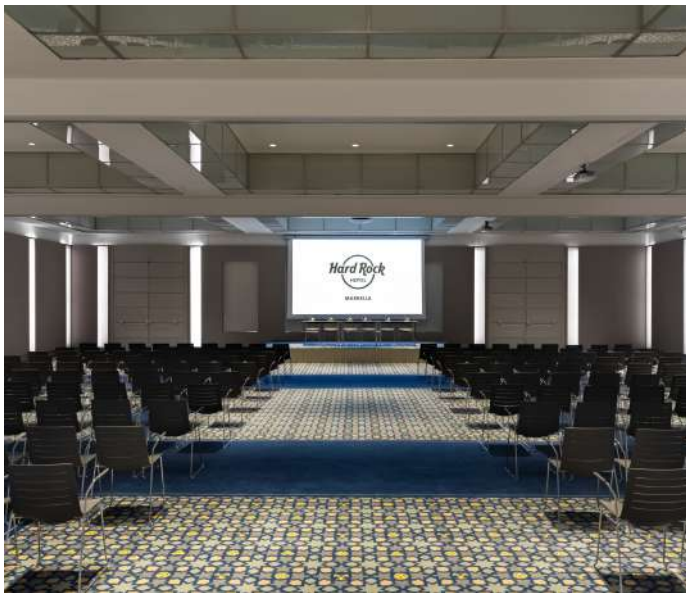

PARA COMER

- Restaurantes:
Nu Downtown
Sessions
- Bares:
GMT+1
Eden Pool Club
Sun Society

PARA REUNIRSE

- Contamos con más de 900 m2 de espacios para reuniones:
- 8 salas de reuniones modulares y divisibles con un total de 500 m2.
- Totalmente equipadas con tecnología de última generación. BREAKOUT Premier Experiences: inspiradas en los conocidos programas de autor de los hoteles Hard Rock como SOUND OF YOUR STAY® y ROCK OM®. Diseñados todos para amplificar tu próximo evento con música especialmente seleccionada, MEMORABILIA® y experiencias de marca.

Destino	Distancia (km)	Duration
Aeropuerto Málaga-Costa del Sol AGP	61 km.	45 min.
Estación de tren Málaga-María Zambrano	66 km.	50 min.

SALAS

LEVEL	NAME	SQM	SQF	HEIGHT	COCKTAIL	THEATRE	CLASSROOM	U SHAPE	BOARDROOM	BANQUET	CABARET
LEVEL 0	ROXY (I + II + III)	550 M	5.950	3,9 M	550	546	338			300	272
	ROXY I	163 M	1.754	3,9 M	150	150	86	48	64	90	72
	ROXY II	163 M	1.786	3,9 M	155	155	90	48	64	90	88
	ROXY III	220 M	2.410	3,9 M	200	200	144	54	76	140	112
	PRE-FUNCTION AREA	216 M	2.325	2 M							
LEVEL -1 (BREAKOUTS)	PRE-FUNCTION AREA	103 M	1.107	2,9 M							
	STUDIO I	186 M	2.001	2,7 M	180	200	65		32	100	60
	STUDIO II	66 M	710	2,5 M	90	90	48	40	45		32
	STUDIO III	40 M	430	2,56 M		30	24	20	24		
	STUDIO IV	26 M	280	2,5 M		20	12	10	12		
	STUDIO V	44 M	473	2,56 M		30	18	20	24		